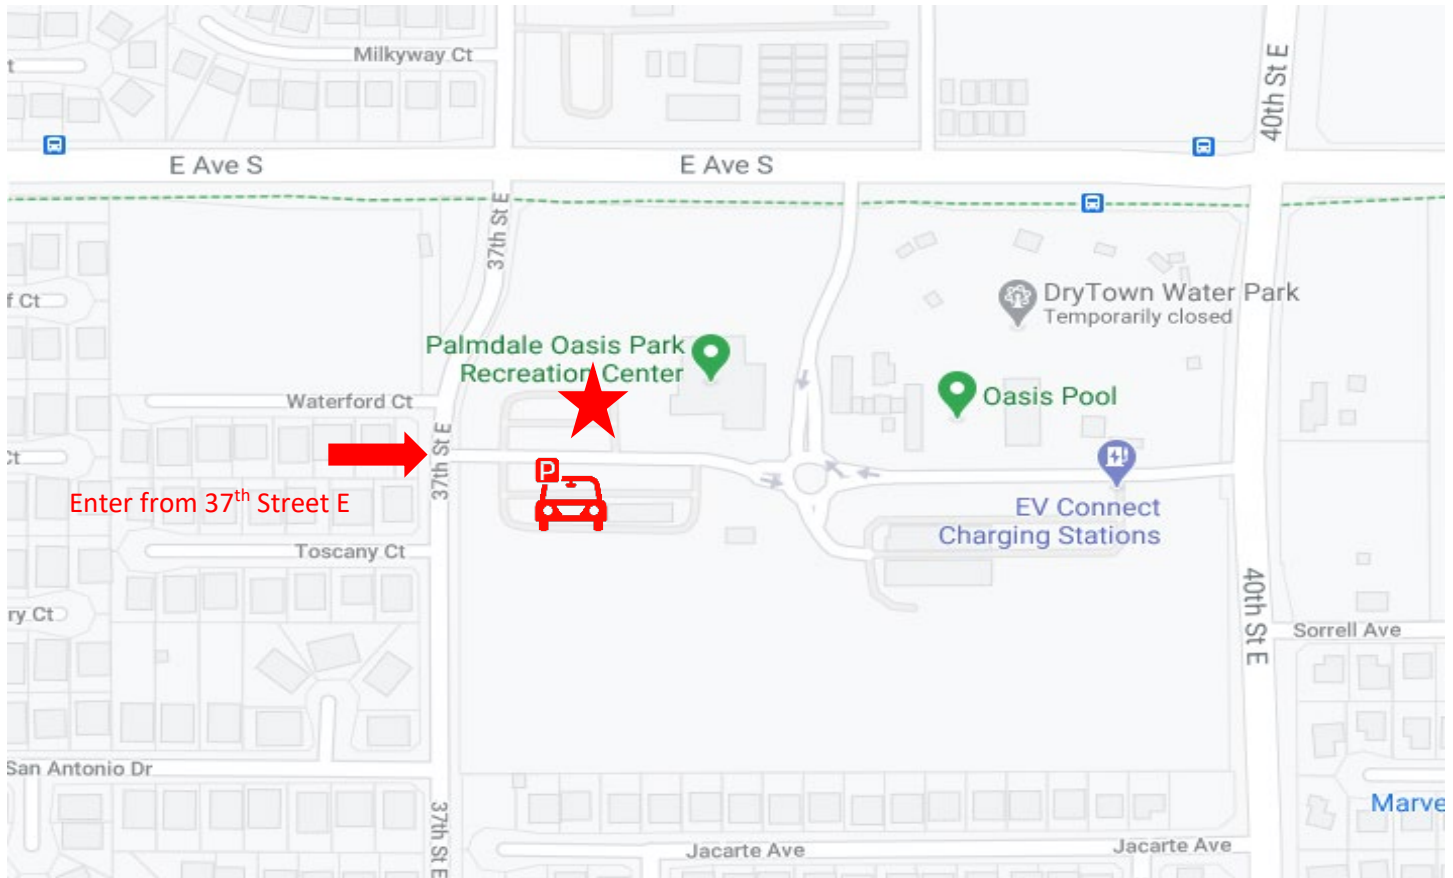

Los Angeles County / Condado de Los Angeles COVID-19 VACCINATION SITE / SITIO DE VACUNACIÓN PALMDALE OASIS PARK RECREATION CENTER

Palmdale Oasis Park Recreation Center

3850-A East Avenue S

Palmdale, CA 93550

(Enter from 37th Street E / **Entre por la calle 37 Este**)

Legend / Leyenda	
	Walk-in Vaccination Site/ Sitio de vacunación al que se llega caminando
	Parking / estacionamiento